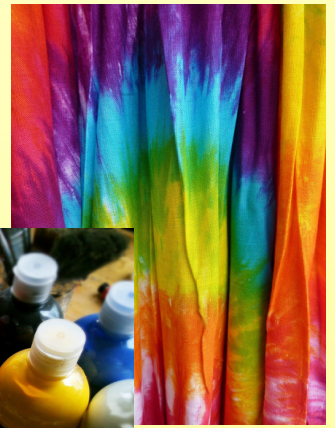

13.04.2023 Spiele Nachmittag

14:00 - 17:30 Uhr

ab 6 Jahren
Kosten: 3€

Osterferien

14.04.2023 Batiken

8:30 -11:30 Uhr

oder

12:30 - 15:30 Uhr